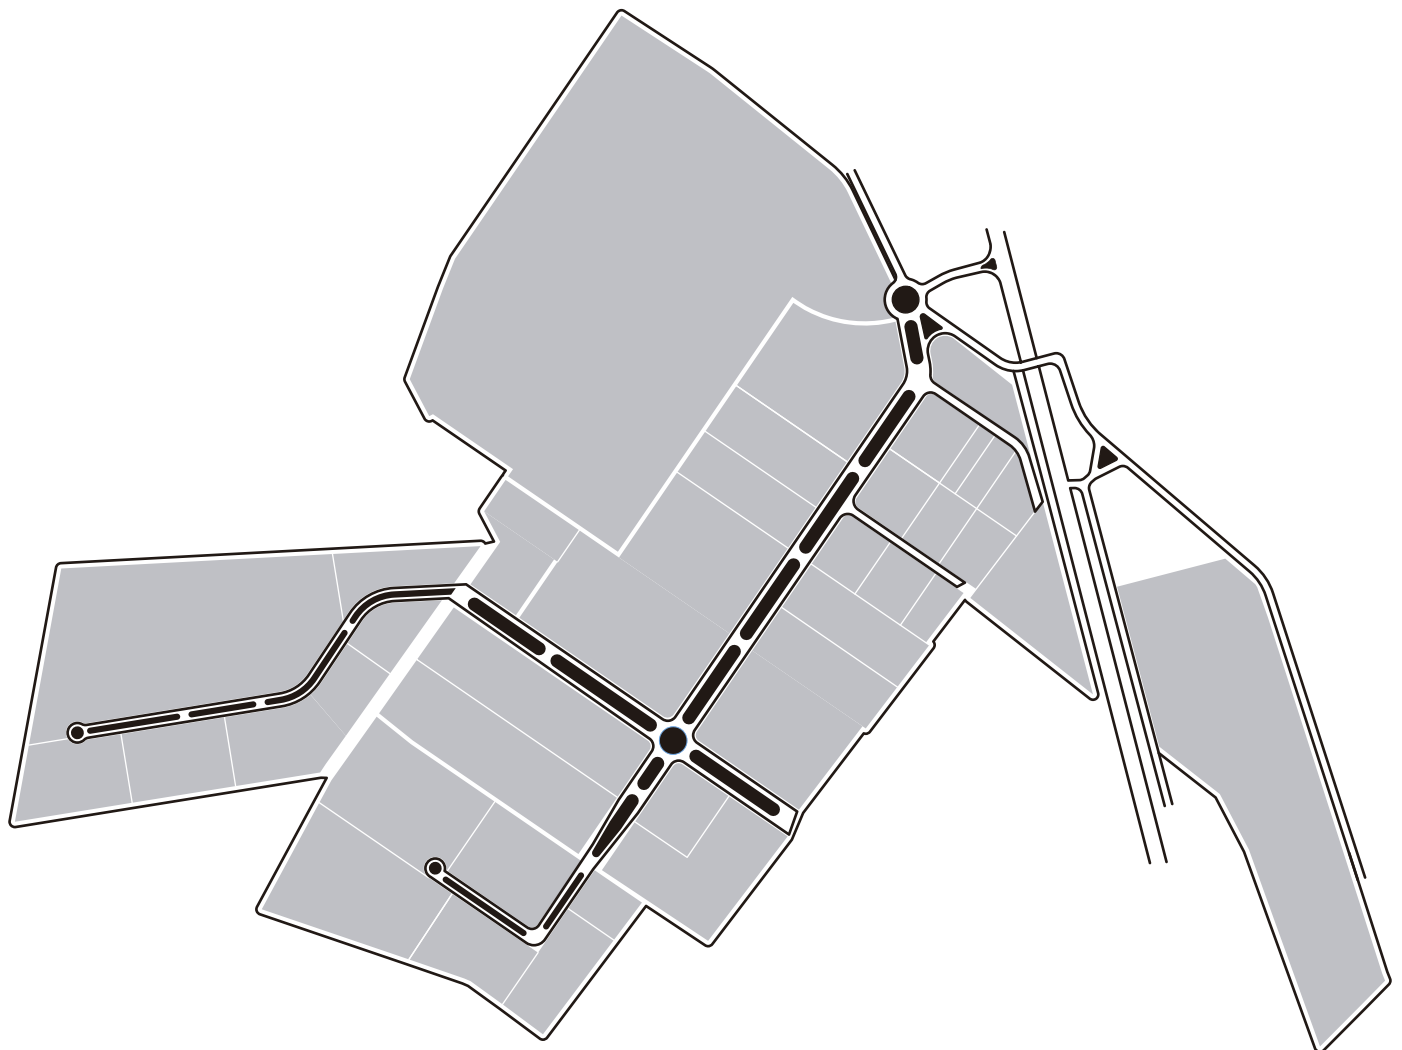

Evalta / MTP

Tenemos el alcance que buscas para potencializar tu industria

Extensión total
300 has.

Infraestructura

Parque Industrial con acceso directo a la **Autopista Monterrey - Nuevo Laredo Km. 27, Ciénega de Flores**. Cuenta con infraestructura completa para todo tipo de industria.

Albergamos una diversidad de empresas de varios sectores de la industria, de nivel nacional e internacional.

Ubicado a sólo 15 minutos (15km) del Aeropuerto del Norte, con conexiones directas a zona norte.

Energía Eléctrica
Agua de pozo
Drenaje sanitario
Gas Natural
Telefonía
Señalización
Vialidades pavimentadas
Seguridad (24 hrs)

Evalta

CORPORATIVO
Av. Ricardo Margain 555C, piso 4
Col. Carrizalejo, Parque Corporativo Santa Engracia
CP. 66254, San Pedro Garza García, N.L.