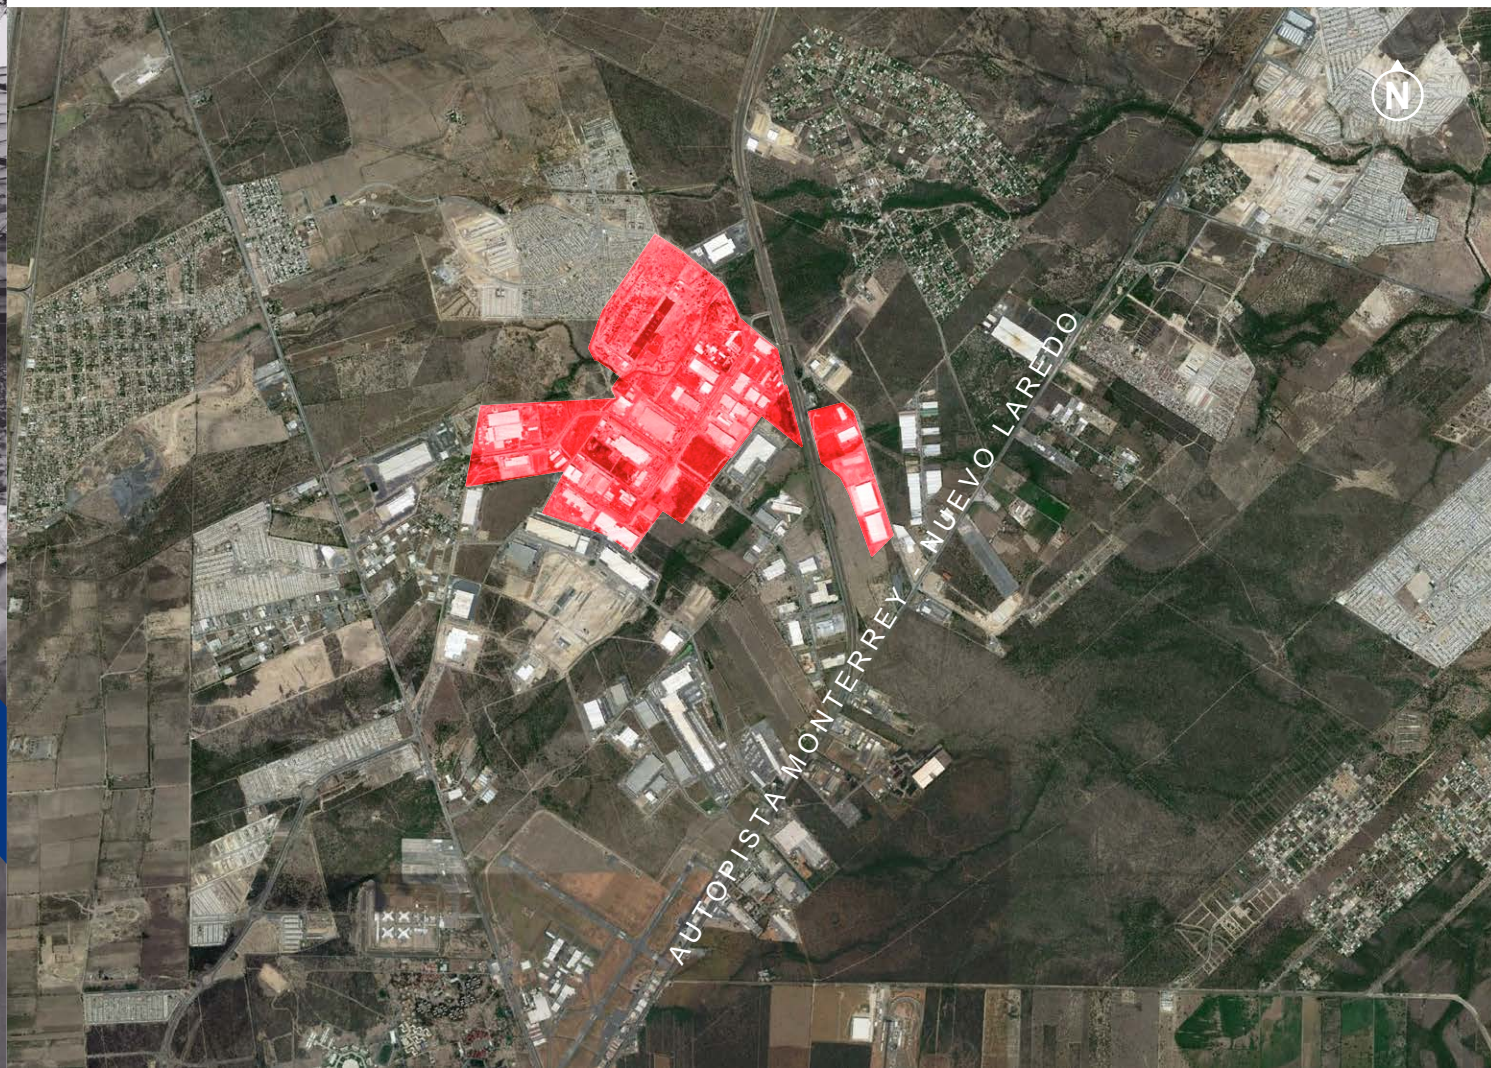

Evalta / MTP

Tenemos el alcance que buscas para potencializar tu industria

Extensión total
300 has.

Infraestructura

Parque Industrial con acceso directo a la **Autopista Monterrey - Nuevo Laredo Km. 27, Ciénega de Flores**. Cuenta con infraestructura completa para todo tipo de industria.

Albergamos una diversidad de empresas de varios sectores de la industria, de nivel nacional e internacional.

Ubicado a sólo 15 minutos (15km) del Aeropuerto del Norte, con conexiones directas a zona norte.

Energía Eléctrica
Agua de pozo
Drenaje sanitario
Gas Natural
Telefonía
Señalización
Vialidades pavimentadas
Seguridad (24 hrs)

Evalta

CORPORATIVO
Av. Ricardo Margain 555C, piso 4
Col. Carrizalejo, Parque Corporativo Santa Engracia
CP. 66254, San Pedro Garza García, N.L.