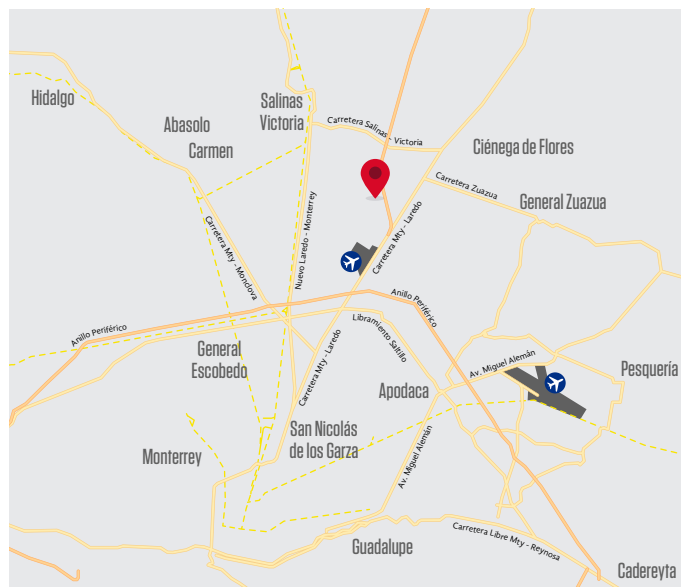

Evalta / MTP

Tenemos el alcance que buscas para potencializar tu industria

Extensión total
300 has.

Infraestructura

Parque Industrial con acceso directo a la **Autopista Monterrey - Nuevo Laredo Km. 27, Ciénega de Flores**. Cuenta con infraestructura completa para todo tipo de industria.

Albergamos una diversidad de empresas de varios sectores de la industria, de nivel nacional e internacional.

Ubicado a sólo 15 minutos (15km) del Aeropuerto del Norte, con conexiones directas a zona norte.

Energía Eléctrica
Agua de pozo
Drenaje sanitario
Gas Natural
Telefonía
Señalización
Vialidades pavimentadas
Seguridad (24 hrs)

Evalta

CORPORATIVO
Av. Ricardo Margain 555C, piso 4
Col. Carrizalejo, Parque Corporativo Santa Engracia
CP. 66254, San Pedro Garza García, N.L.